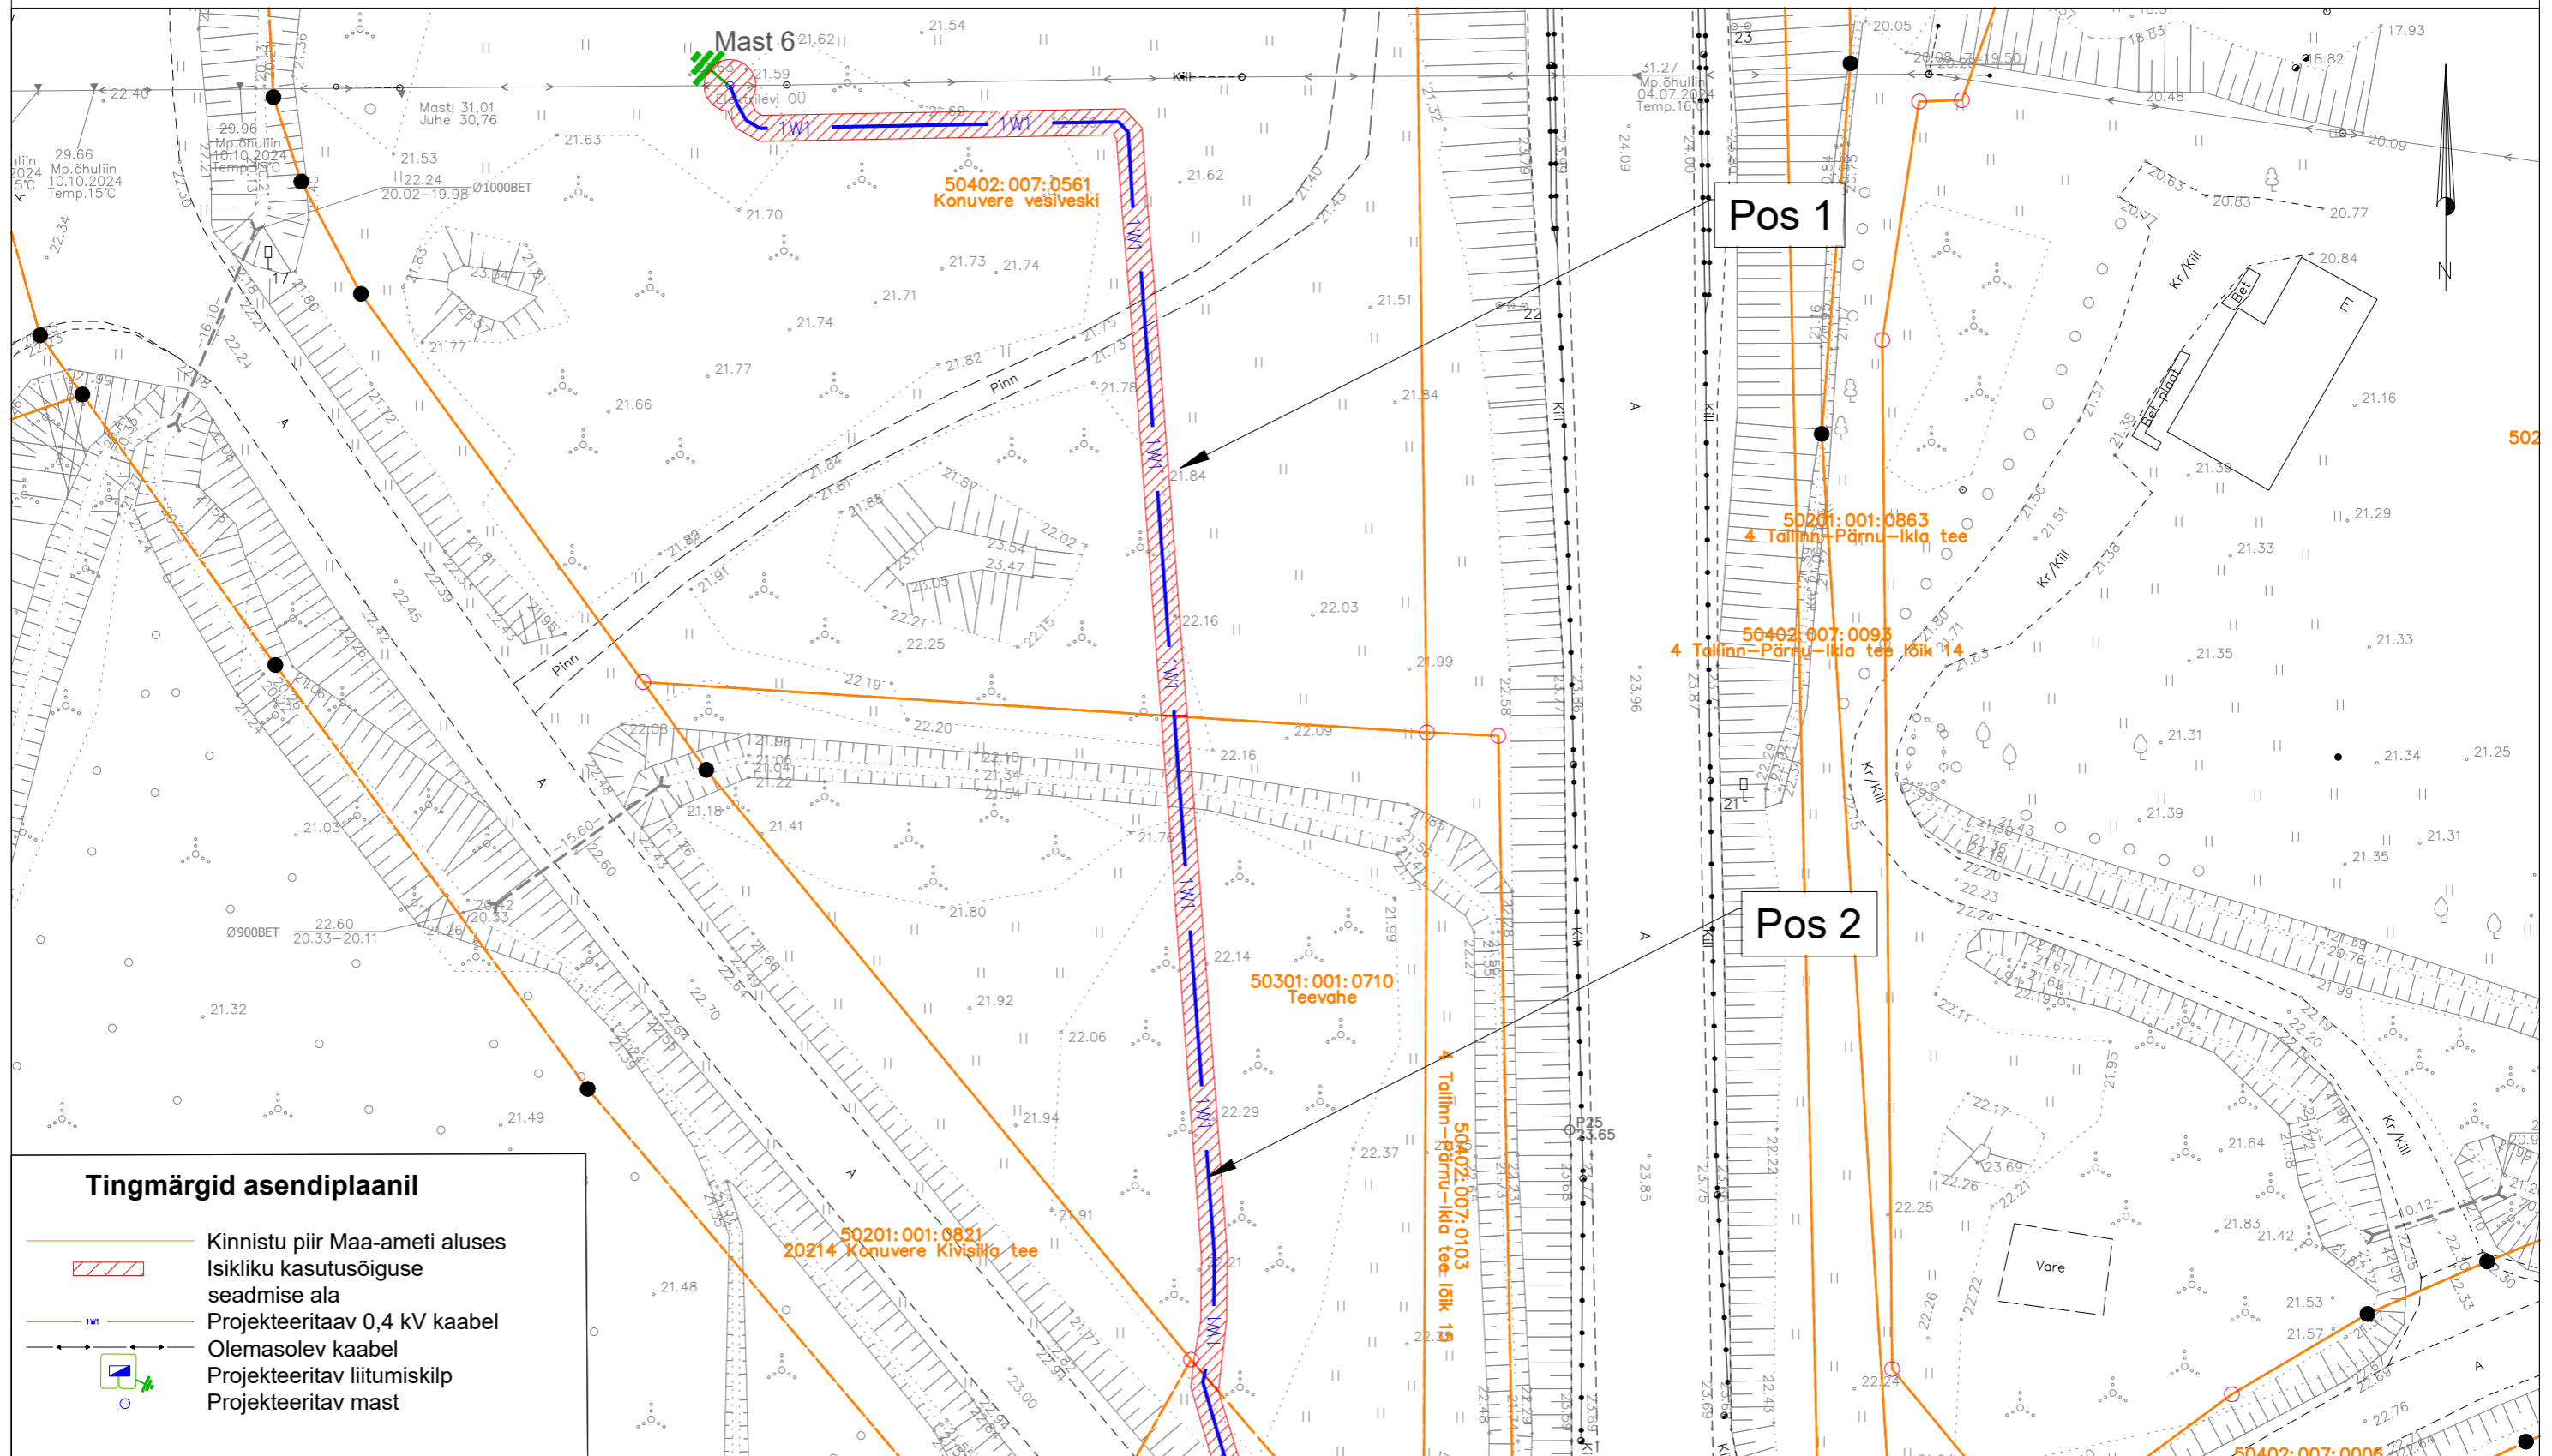

ISIKLIKU KASUTUSÕIGUSE SEADMISE PLAAN

Tingmärgid asendiplaanil	
	Kinnistu piir Maa-ameti aluses
	Isikliku kasutusõiguse seadmise ala
	Projekteeritav 0,4 kV kaabel
	Olemasolev kaabel
	Projekteeritav liitumiskilp
	Projekteeritav mast

Jrk nr.	Kasutusala pos nr. (plaanil)	Kinnistu registriosa number	Katastriüksse tunnus ja nimi	Ala pindala ruutmeetrites m ²	Tellija: Elektrilevi OÜ	Töövõtja: Enersense AS	Projekt: LC4955 Töö nr: ENS-127
1	Pos 1	2784750	50402:007:0561 Konuvere vesiveski	164 m ²			Möötkava: 1:500 (A3)
2	Pos 2	20284850	50301:001:0710 Teevahe	103 m ²			Töö nimetus: Märjamaa metskond 28 tänavavalgustuse liitumine madalpingel Konuvere küla, Märjamaa vald, Raplamaa LC4955